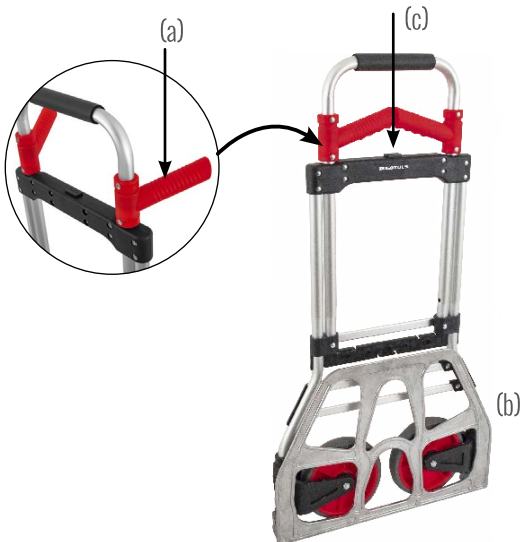

DIABLITO PLEGABLE 120KG ALUMINIO ACERO

PASOS PARA ARMAR EL DIABLITO

1.- SUJETE EL DIABLITO Y EMPUJE LA BASE PLEGABLE DE ALUMINIO HACIA ABAJO (a).

2.- PARA EXTENDER EL ASA TELESCÓPICA, OPRIMA EL BOTÓN "PUSH" Y LEVANTE COMPLETAMENTE EL ASA (b)

3.- EMPUJE LOS DOS MANGOS AJUSTABLES HACIA AFUERA PARA HABILITAR SU USO (c)

PASOS PARA PLEGAR

1- EMPUJE LOS DOS MANGOS AJUSTABLES HACIA ADENTRO (a)

2- SUJETE EL DIABLITO Y EMPUJE LA BASE PLEGABLE DE ALUMINIO HACIA ARRIBA (b)

3- PARA BAJAR EL ASA TELESCÓPICA, OPRIMA EL BOTÓN "PUSH" Y EMPUJE EL ASA HACIA ABAJO (c)

MATERIALES:

- 1- Material del cuerpo: Acero
- 2- Material de la base: Aluminio
- 3- Ruedas de TPR
- 4- Polipropileno