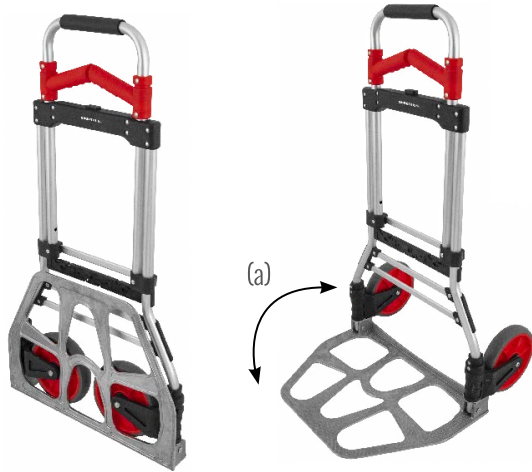

DIABLITO PLEGABLE 120KG ALUMINIO ACERO

PASOS PARA ARMAR EL DIABLITO

1.- SUJETE EL DIABLITO Y EMPUJE LA BASE PLEGABLE DE ALUMINIO HACIA ABAJO (a).

2.- PARA EXTENDER EL ASA TELESCÓPICA, OPRIMA EL BOTÓN "PUSH" Y LEVANTE COMPLETAMENTE EL ASA (b)

3.- EMPUJE LOS DOS MANGOS AJUSTABLES HACIA AFUERA PARA HABILITAR SU USO (c)

PASOS PARA PLEGAR

1- EMPUJE LOS DOS MANGOS AJUSTABLES HACIA ADENTRO (a)

2- SUJETE EL DIABLITO Y EMPUJE LA BASE PLEGABLE DE ALUMINIO HACIA ARRIBA (b)

3- PARA BAJAR EL ASA TELESCÓPICA, OPRIMA EL BOTÓN "PUSH" Y EMPUJE EL ASA HACIA ABAJO (c)

MATERIALES:

- 1- Material del cuerpo: Acero
- 2- Material de la base: Aluminio
- 3- Ruedas de TPR
- 4- Polipropileno