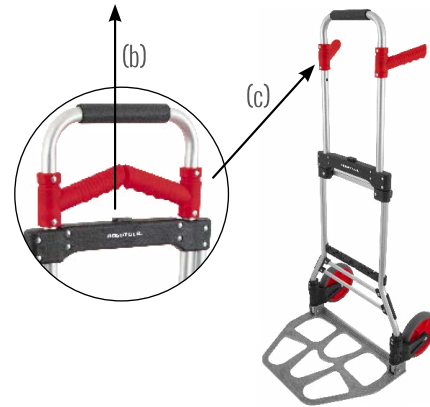

DIABLITO PLEGABLE 120KG ALUMINIO ACERO

PASOS PARA ARMAR EL DIABLITO

1.- SUJETE EL DIABLITO Y EMPUJE LA BASE PLEGABLE DE ALUMINIO HACIA ABAJO (a).

2.- PARA EXTENDER EL ASA TELESCÓPICA, OPRIMA EL BOTÓN "PUSH" Y LEVANTE COMPLETAMENTE EL ASA (b)

3.- EMPUJE LOS DOS MANGOS AJUSTABLES HACIA AFUERA PARA HABILITAR SU USO (c)

PASOS PARA PLEGAR

1- EMPUJE LOS DOS MANGOS AJUSTABLES HACIA ADENTRO (a)

2- SUJETE EL DIABLITO Y EMPUJE LA BASE PLEGABLE DE ALUMINIO HACIA ARRIBA (b)

3- PARA BAJAR EL ASA TELESCÓPICA, OPRIMA EL BOTÓN "PUSH" Y EMPUJE EL ASA HACIA ABAJO (c)

MATERIALES:

- 1- Material del cuerpo: Acero
- 2- Material de la base: Aluminio
- 3- Ruedas de TPR
- 4- Polipropileno